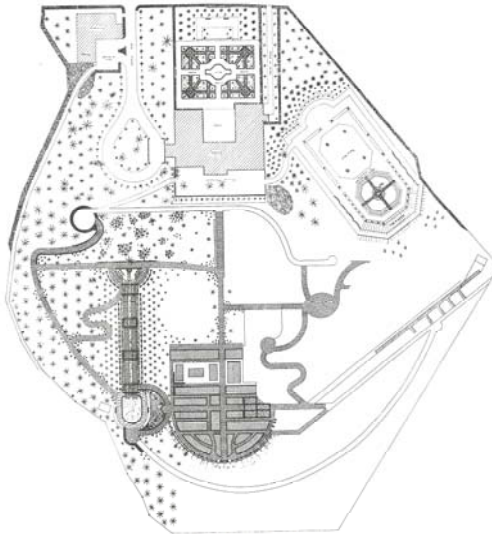

Villa Barbarenia (Biarritz), reproduction du plan général du jardin, [s..d.]. Collection privée

Les Architectes

François-Joseph Cazalis, Maurice Darroquy, Albert Duplantier, Henri Godbarge, Les Frères Gelos, Louis et Benjamin Gomez, Henry Giraudel, Hippolyte Kamenka, Raymond Larrebat-Tudor, William Marcel, Denis Millet, René Orlhac, André Pavlovsky, Charles Siclis

Le module itinérant se compose de **2 versions** : Français/basque et Français/basque/espagnol.

Chaque version contient : - 5 panneaux autoportants 85 x 200 cm, 5 panneaux autoportants 150 x 200 cm, 7 tours (type colonne Morris) 60 cm de diam x 230 cm de haut, 29 fiches plastifiées (1 jeu par langue), 3 revues reproduites, 82 reproductions de documents d'archives (à choisir si besoin d'accrochage), une publication (exemplaires à déterminer selon